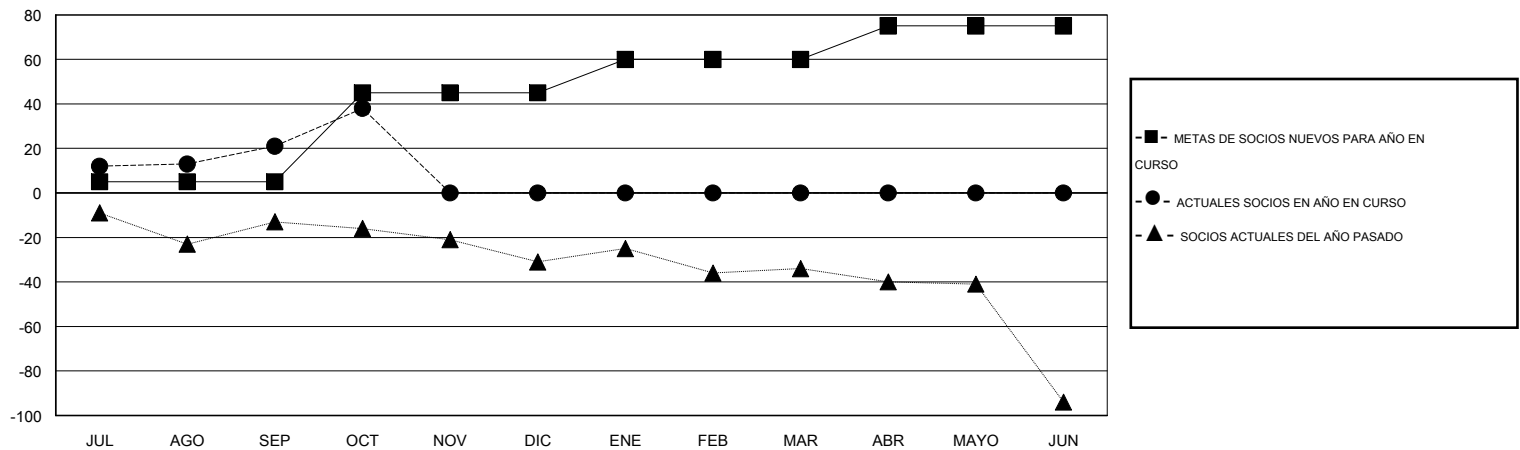

MONTHLY MEMBERSHIP PROGRESS REPORT

District F 3

Results as of: 10/31/2016

GMT: Jaime García Cepeda

UBICACIÓN COLOMBIA

GMT DE AE 3

Clubes					socios				
RESULTADOS DE 2016-2017					RESULTADOS DE 2016-2017				
TRIMESTRE	META DE CLUBES NUEVOS	NUEVOS CLUBES	CLUBES DADOS DE BAJA	GANANCIA/PÉRDIDA NETA	TRIMESTRE	META DE SOCIOS NUEVOS	SOCIOS FUNDADORES Y NUEVOS SOCIOS AÑADIDOS	SOCIOS DADOS DE BAJA	GANANCIA/PÉRDIDA NETA
JUL/AGO/SEP	0	0	0	0	JUL/AGO/SEP	5	33	12	21
OCT/NOV/DIC	1	0	0	0	OCT/NOV/DIC	40	17	0	17
ENE/FEB/MAR	0	0	0	0	ENE/FEB/MAR	15	0	0	0
ABR/MAYO/JUN	0	0	0	0	ABR/MAYO/JUN	15	0	0	0

METAS Y CIFRA ACUMULATIVA DE CLUBES NUEVOS

METAS Y CIFRA ACUMULATIVA DE SOCIOS

CLUBES DADOS DE BAJA: 0	15 CLUBS OF 50 AÑADIERON 1 O MÁS SOCIOS NUEVOS	<u>DISTRIBUCIÓN POR SEXO</u>
		MASCULINO 378 (43.95%)
		FEMENINO 482 (56.05%)
<u>SOCIOS DADOS DE BAJA</u>	CLIC AQUÍ PARA DATOS DE SALUD DE CLUB	SOCIOS EN UNIDAD FAMILIAR 291
FALLECIDOS 1		CABEZA DE FAMILIA 126
CLUB CANCELADO 0		NO ES CABEZA DE FAMILIA 165
OTRO 11		
TOTAL 12		